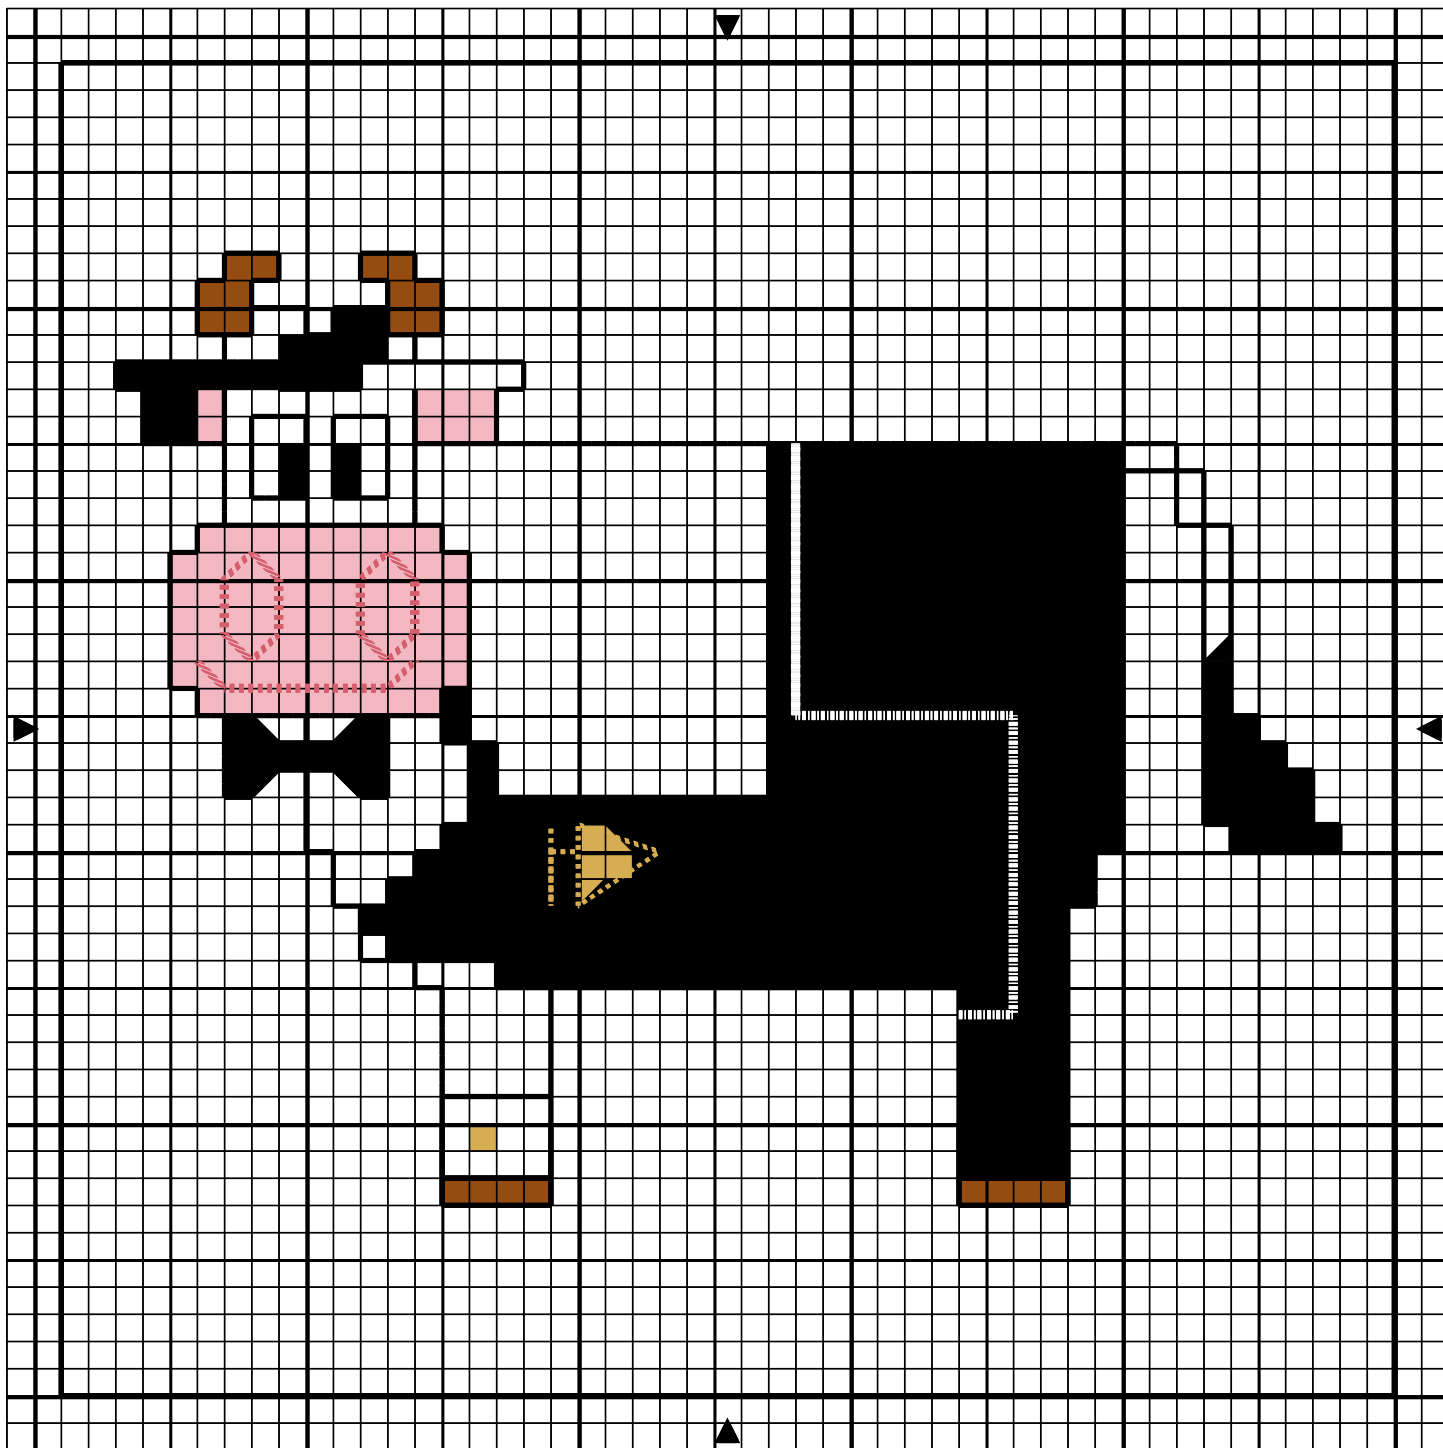

■	Noir	DMC
s	Rose dragée tr cl	310
c	Or passé cl	818
X	Marron tr cl	3822
•	Blanc vif	435
		B5200

Points arrière		
—————	Noir	310
.....	Rose dragée my	899
.....	Or passé cl	3822
.....	Blanc vif	B5200

Dessiné par: Mathieu <http://perso.wanadoo.fr/pititmathieu>

Copyright <http://silepointcompte.free.fr/>

	Noir	DMC
	Rose dragée tr cl	310
	Or passé cl	818
	Marron tr cl	3822
	Blanc vif	435
		B5200

## Points arrière

	Noir	310
	Rose dragée my	899
	Or passé cl	3822
	Blanc vif	B5200

Dessiné par: Mathieu <http://perso.wanadoo.fr/pititmathieu>

Copyright <http://silepointcompte.free.fr/>